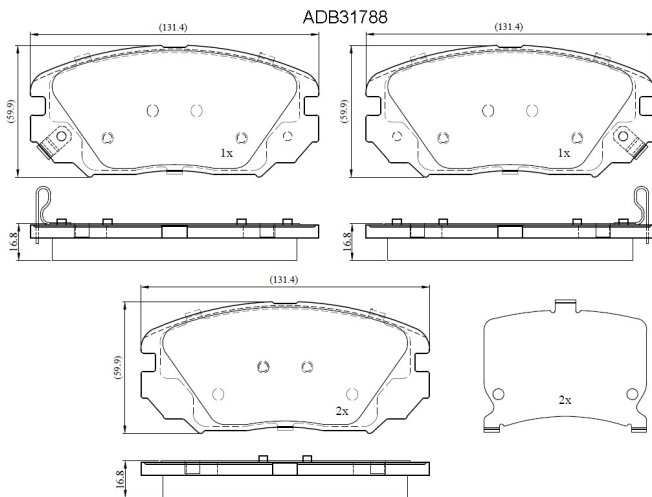

**Make: HYUNDAI**

**Model: Grandeur**

**Part Number: ADB31788**

**Vehicle Manufacturing/Engine:**

### Specifications

<b>Fitting Position</b>	:	Front
<b>Model Date</b>	:	04/05-->
<b>Or. Caliper</b>	:	Mando

<b>WVA</b>	:	24,61,82,46,19,24,620
<b>FMSI</b>	:	
<b>Length</b>	:	131.5
<b>Width</b>	:	60.2
<b>Thickness</b>	:	16.8/17.2