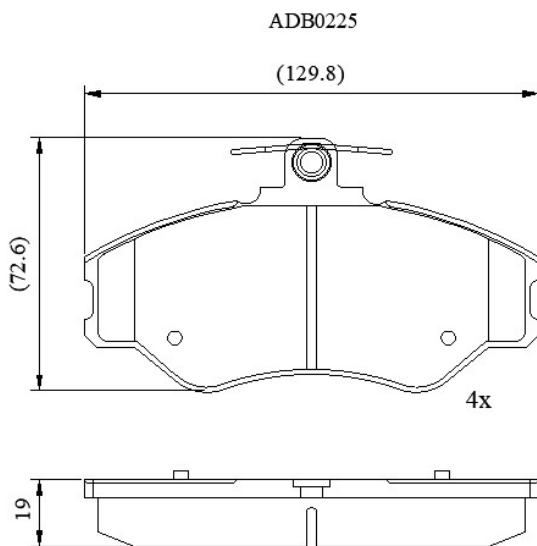

**Make: HYUNDAI**

**Model: H Series**

**Part Number: ADB0225**

**Vehicle Manufacturing/Engine:**

### Specifications

**Fitting Position**

:

Front

<b>Model Date</b>	:	10/94-01/97
<b>Or. Caliper</b>	:	Lucas
<b>WVA</b>	:	23083
<b>FMSI</b>	:	
<b>Length</b>	:	129.8
<b>Width</b>	:	72.6
<b>Thickness</b>	:	19