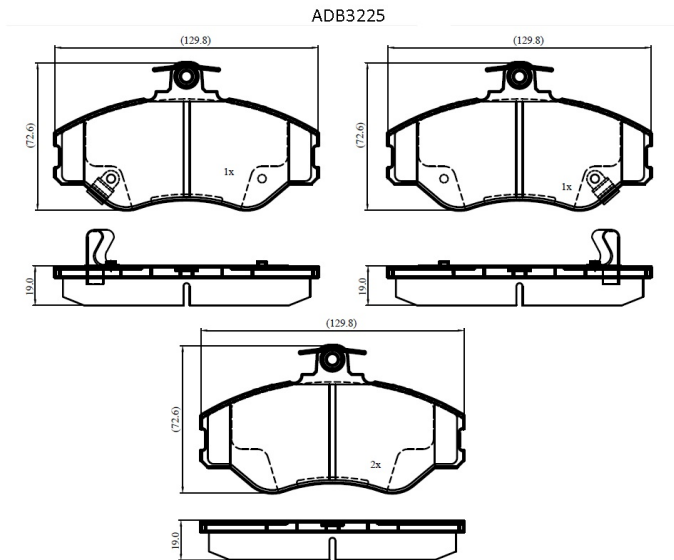

**Make: HYUNDAI**

**Model: H Series**

**Part Number: ADB3225**

**Vehicle Manufacturing/Engine:**

### Specifications

<b>Fitting Position</b>	:	Front
<b>Model Date</b>	:	10/94->

<b>Or. Caliper</b>	:	Lucas
<b>WVA</b>	:	23083
<b>FMSI</b>	:	
<b>Length</b>	:	129.8
<b>Width</b>	:	72.6
<b>Thickness</b>	:	19