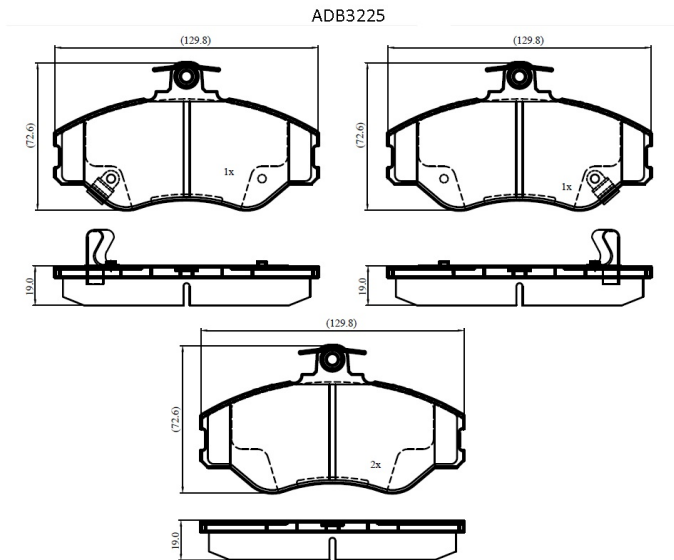

**Make: HYUNDAI**

**Model: H Series**

**Part Number: ADB3225**

**Vehicle Manufacturing/Engine:**

### Specifications

<b>Fitting Position</b>	:	Front
<b>Model Date</b>	:	10/94-01/97

<b>Or. Caliper</b>	:	Lucas
<b>WVA</b>	:	23083
<b>FMSI</b>	:	
<b>Length</b>	:	129.8
<b>Width</b>	:	72.6
<b>Thickness</b>	:	19