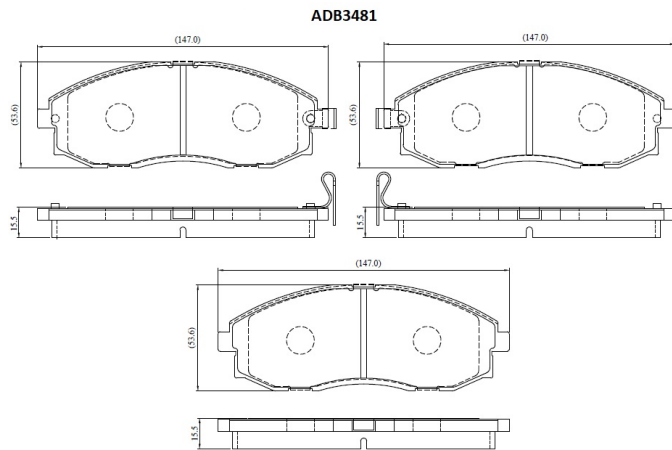

**Make: HYUNDAI**

**Model: H Series**

**Part Number: ADB3481**

**Vehicle Manufacturing/Engine:**

### Specifications

<b>Fitting Position</b>	:	Front
<b>Model Date</b>	:	10/97->
<b>Or. Caliper</b>	:	Mando
<b>WVA</b>	:	23536

<b>FMSI</b>	:	
<b>Length</b>	:	147
<b>Width</b>	:	53.6
<b>Thickness</b>	:	15.5