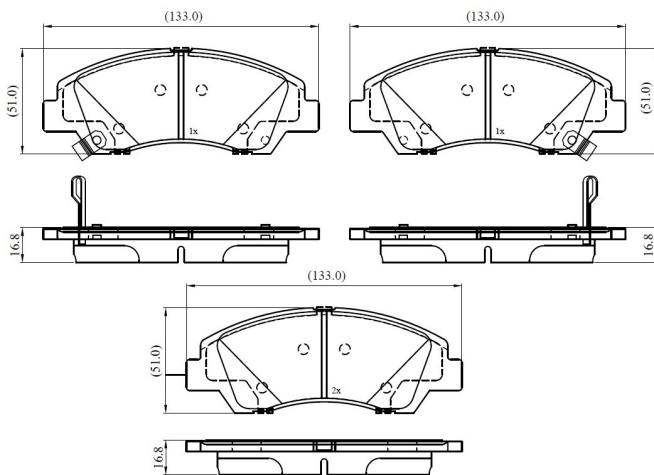

**Make: HYUNDAI**

**Model: i10 II Saloon**

**Part Number: ADB33242**

**Vehicle Manufacturing/Engine:**

ADB33242

### Specifications

<b>Fitting Position</b>	:	Front
<b>Model Date</b>	:	2015-
<b>Or. Caliper</b>	:	

<b>WVA</b>	:	25976
<b>FMSI</b>	:	
<b>Length</b>	:	133
<b>Width</b>	:	51
<b>Thickness</b>	:	16.8