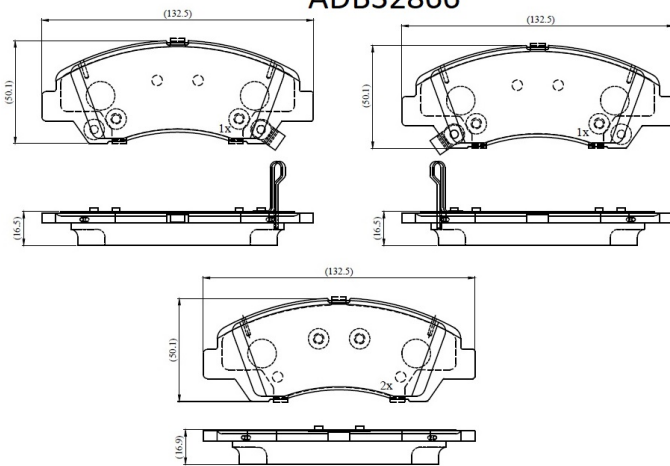

**Make: HYUNDAI**

**Model: i10 III**

**Part Number: ADB32866**

**Vehicle Manufacturing/Engine:**

**ADB32866**

### Specifications

<b>Fitting Position</b>	:	Front
<b>Model Date</b>	:	2020-
<b>Or. Caliper</b>	:	

<b>WVA</b>	:	25,97,62,59,77,25,978
<b>FMSI</b>	:	
<b>Length</b>	:	132.7
<b>Width</b>	:	50.4
<b>Thickness</b>	:	16.7