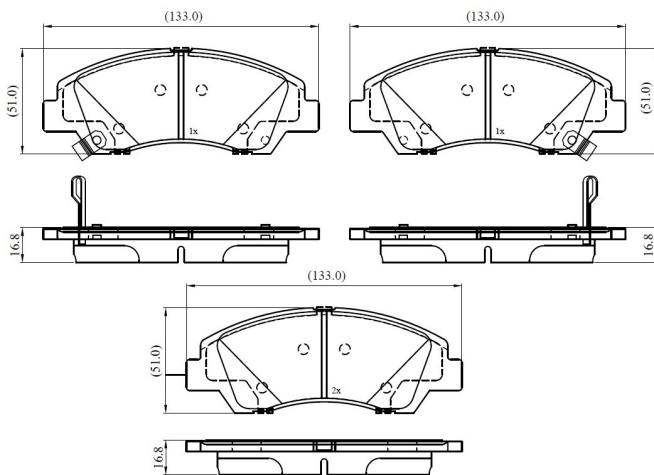

**Make: HYUNDAI**

**Model: i10 III**

**Part Number: ADB33242**

**Vehicle Manufacturing/Engine:**

ADB33242

## Specifications

<b>Fitting Position</b>	:	Front
<b>Model Date</b>	:	2020-
<b>Or. Caliper</b>	:	

<b>WVA</b>	:	25976
<b>FMSI</b>	:	
<b>Length</b>	:	133
<b>Width</b>	:	51
<b>Thickness</b>	:	16.8