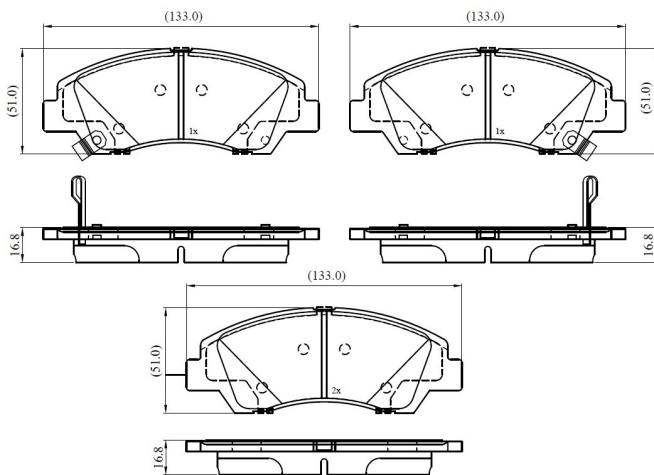

**Make: HYUNDAI**

**Model: i10 III**

**Part Number: ADB33242**

**Vehicle Manufacturing/Engine:**

ADB33242

## Specifications

<b>Fitting Position</b>	:	Front
<b>Model Date</b>	:	2019-
<b>Or. Caliper</b>	:	

<b>WVA</b>	:	25976
<b>FMSI</b>	:	
<b>Length</b>	:	133
<b>Width</b>	:	51
<b>Thickness</b>	:	16.8