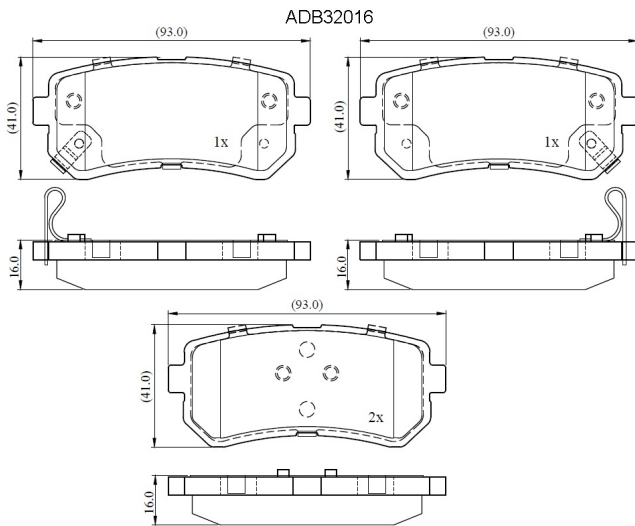

**Make: HYUNDAI**

**Model: i10**

**Part Number: ADB32016**

**Vehicle Manufacturing/Engine:**

### Specifications

<b>Fitting Position</b>	:	Rear
<b>Model Date</b>	:	11/08-->
<b>Or. Caliper</b>	:	Mando

<b>WVA</b>	:	24,94,92,49,50,24,951
<b>FMSI</b>	:	
<b>Length</b>	:	93
<b>Width</b>	:	41
<b>Thickness</b>	:	16