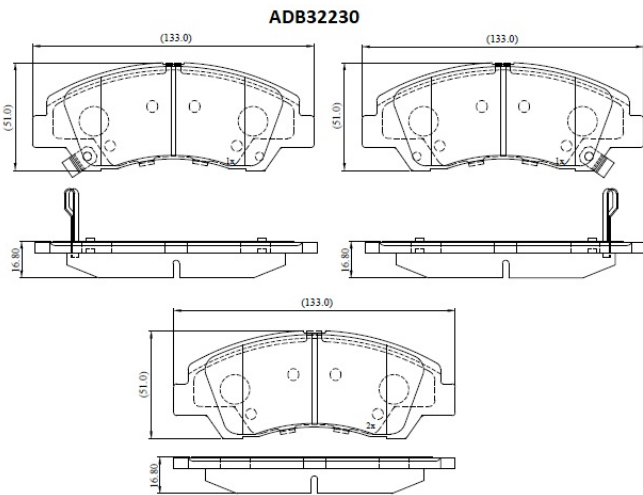

**Make: HYUNDAI**

**Model: i10**

**Part Number: ADB32230**

**Vehicle Manufacturing/Engine:**

### Specifications

<b>Fitting Position</b>	:	Front
<b>Model Date</b>	:	14-
<b>Or. Caliper</b>	:	

<b>WVA</b>	:	25976, 25977
<b>FMSI</b>	:	
<b>Length</b>	:	133
<b>Width</b>	:	51
<b>Thickness</b>	:	16.2