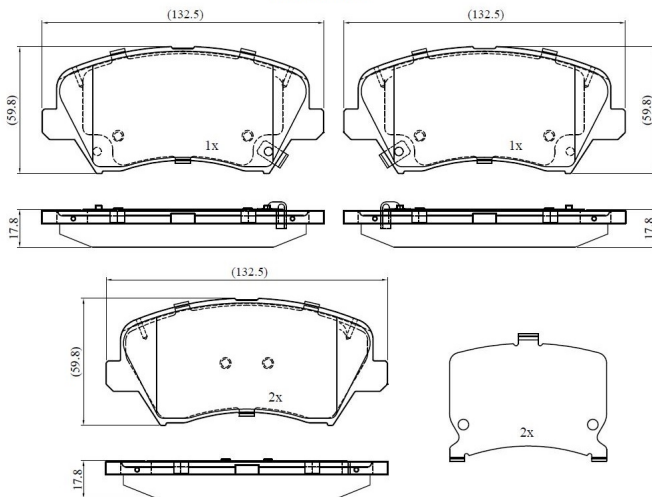

**Make: HYUNDAI**

**Model: i30 Coupe**

**Part Number: ADB32408**

**Vehicle Manufacturing/Engine:**

**ADB32408**

### Specifications

<b>Fitting Position</b>	:	Front
<b>Model Date</b>	:	2013-
<b>Or. Caliper</b>	:	

<b>WVA</b>	:	21532
<b>FMSI</b>	:	
<b>Length</b>	:	132.8
<b>Width</b>	:	59.8
<b>Thickness</b>	:	17.8