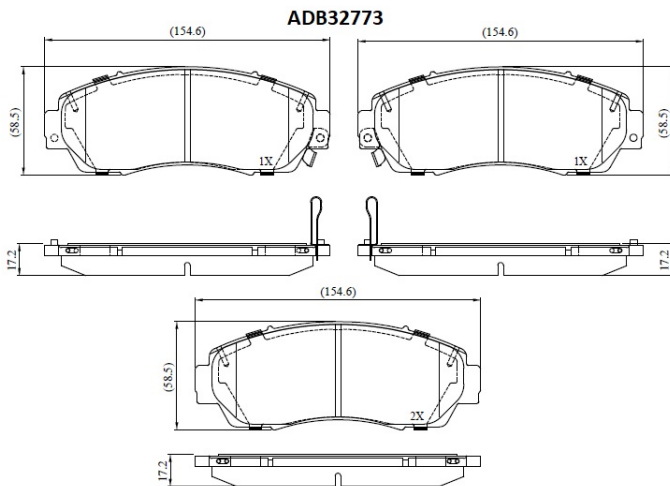

**Make: HYUNDAI**

**Model: i30 Coupe**

**Part Number: ADB32773**

**Vehicle Manufacturing/Engine:**

### Specifications

<b>Fitting Position</b>	:	Front
<b>Model Date</b>	:	2014-
<b>Or. Caliper</b>	:	

<b>WVA</b>	:	25,70,82,57,09,25,710
<b>FMSI</b>	:	
<b>Length</b>	:	132.8
<b>Width</b>	:	60
<b>Thickness</b>	:	18