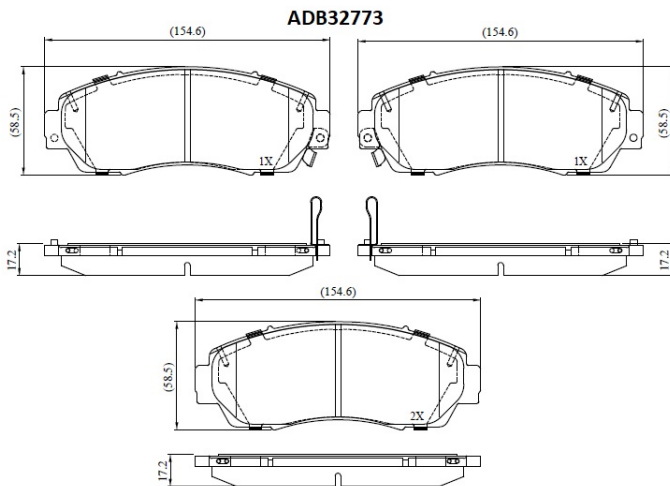

**Make: HYUNDAI**

**Model: i30 Coupe**

**Part Number: ADB32773**

**Vehicle Manufacturing/Engine:**

## Specifications

<b>Fitting Position</b>	:	Front
<b>Model Date</b>	:	2016-
<b>Or. Caliper</b>	:	

<b>WVA</b>	:	25,70,82,57,09,25,710
<b>FMSI</b>	:	
<b>Length</b>	:	132.8
<b>Width</b>	:	60
<b>Thickness</b>	:	18