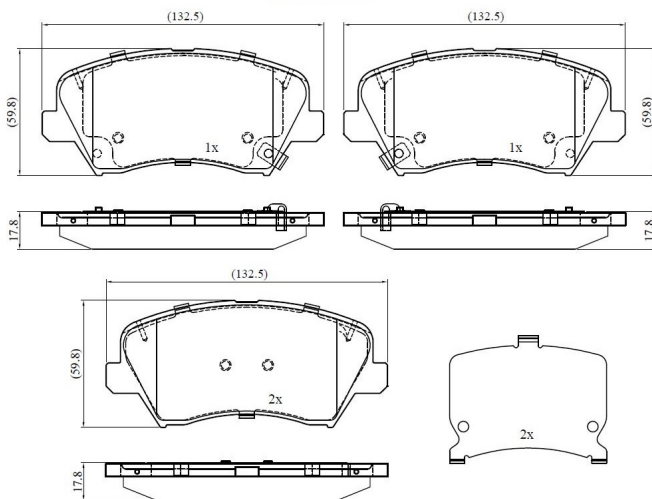

**Make: HYUNDAI**

**Model: i30 Estate**

**Part Number: ADB32408**

**Vehicle Manufacturing/Engine:**

**ADB32408**

### Specifications

<b>Fitting Position</b>	:	Front
<b>Model Date</b>	:	2015-
<b>Or. Caliper</b>	:	

<b>WVA</b>	:	21532
<b>FMSI</b>	:	
<b>Length</b>	:	132.8
<b>Width</b>	:	59.8
<b>Thickness</b>	:	17.8