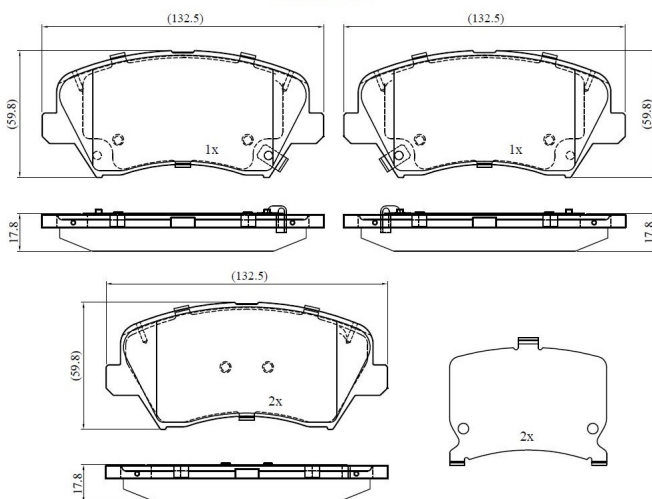

**Make: HYUNDAI**

**Model: i30 Estate**

**Part Number: ADB32408**

**Vehicle Manufacturing/Engine:**

**ADB32408**

## Specifications

<b>Fitting Position</b>	:	Front
<b>Model Date</b>	:	2017-
<b>Or. Caliper</b>	:	

<b>WVA</b>	:	21532
<b>FMSI</b>	:	
<b>Length</b>	:	132.8
<b>Width</b>	:	59.8
<b>Thickness</b>	:	17.8