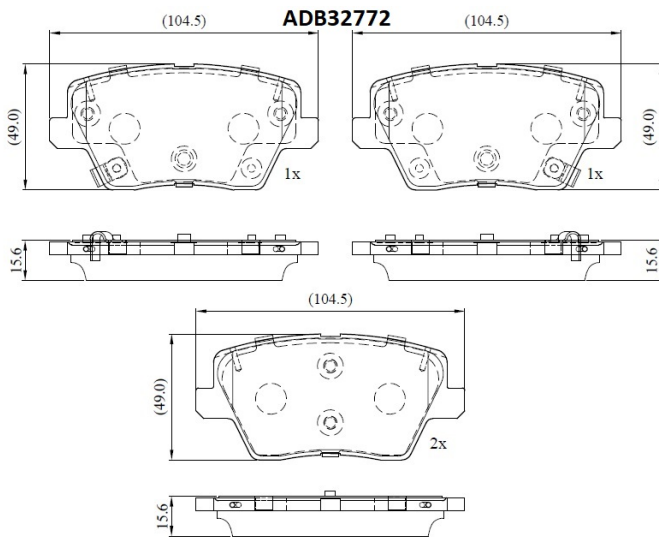

**Make: HYUNDAI**

**Model: i30 Estate**

**Part Number: ADB32772**

**Vehicle Manufacturing/Engine:**

### Specifications

<b>Fitting Position</b>	:	Rear
<b>Model Date</b>	:	2017-
<b>Or. Caliper</b>	:	

<b>WVA</b>	:	22,67,52,26,76,22,677
<b>FMSI</b>	:	
<b>Length</b>	:	105
<b>Width</b>	:	49
<b>Thickness</b>	:	16