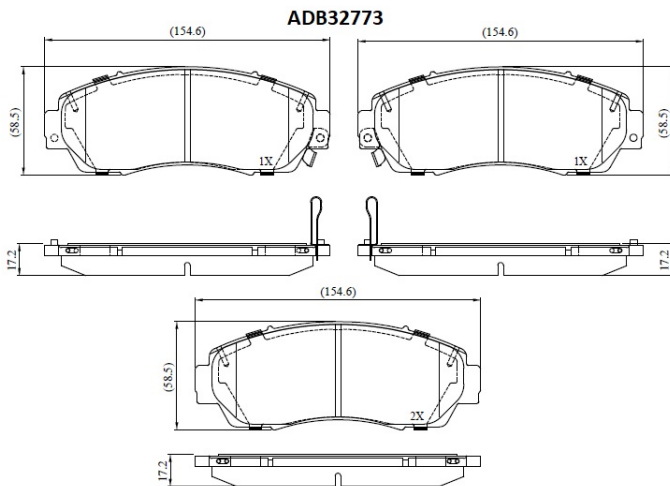

**Make: HYUNDAI**

**Model: i30 Estate**

**Part Number: ADB32773**

**Vehicle Manufacturing/Engine:**

## Specifications

<b>Fitting Position</b>	:	Front
<b>Model Date</b>	:	2012-
<b>Or. Caliper</b>	:	

<b>WVA</b>	:	25,70,82,57,09,25,710
<b>FMSI</b>	:	
<b>Length</b>	:	132.8
<b>Width</b>	:	60
<b>Thickness</b>	:	18