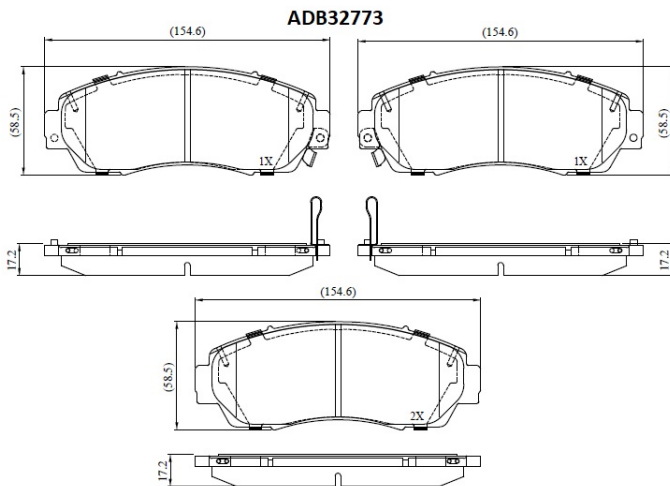

**Make: HYUNDAI**

**Model: i30 Estate**

**Part Number: ADB32773**

**Vehicle Manufacturing/Engine:**

### Specifications

<b>Fitting Position</b>	:	Front
<b>Model Date</b>	:	2015-
<b>Or. Caliper</b>	:	

<b>WVA</b>	:	25,70,82,57,09,25,710
<b>FMSI</b>	:	
<b>Length</b>	:	132.8
<b>Width</b>	:	60
<b>Thickness</b>	:	18