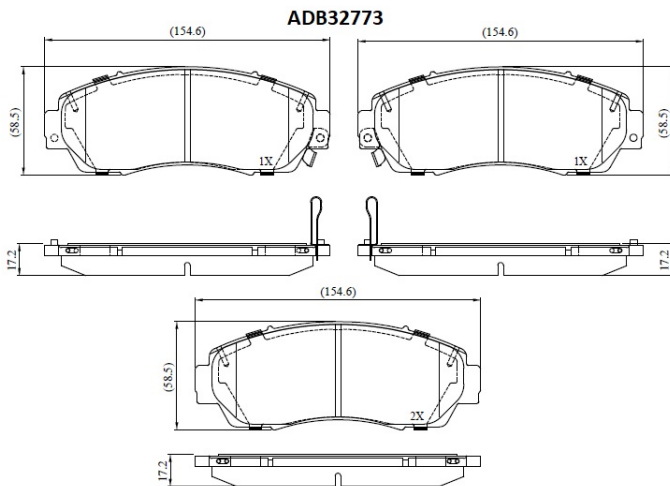

**Make: HYUNDAI**

**Model: i30 Estate**

**Part Number: ADB32773**

**Vehicle Manufacturing/Engine:**

### Specifications

<b>Fitting Position</b>	:	Front
<b>Model Date</b>	:	2017-
<b>Or. Caliper</b>	:	

<b>WVA</b>	:	25,70,82,57,09,25,710
<b>FMSI</b>	:	
<b>Length</b>	:	132.8
<b>Width</b>	:	60
<b>Thickness</b>	:	18