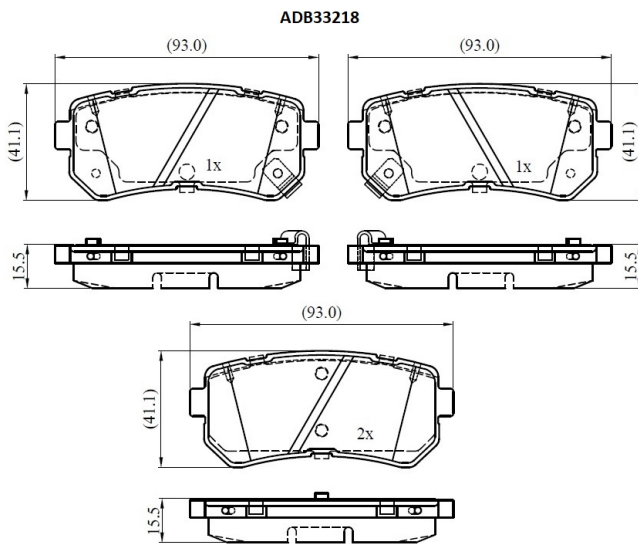

**Make: HYUNDAI**

**Model: i30 Estate**

**Part Number: ADB33218**

**Vehicle Manufacturing/Engine:**

### Specifications

<b>Fitting Position</b>	:	Rear
<b>Model Date</b>	:	2008-2012

<b>Or. Caliper</b>	:	
<b>WVA</b>	:	25292
<b>FMSI</b>	:	
<b>Length</b>	:	19
<b>Width</b>	:	41.1
<b>Thickness</b>	:	15.5