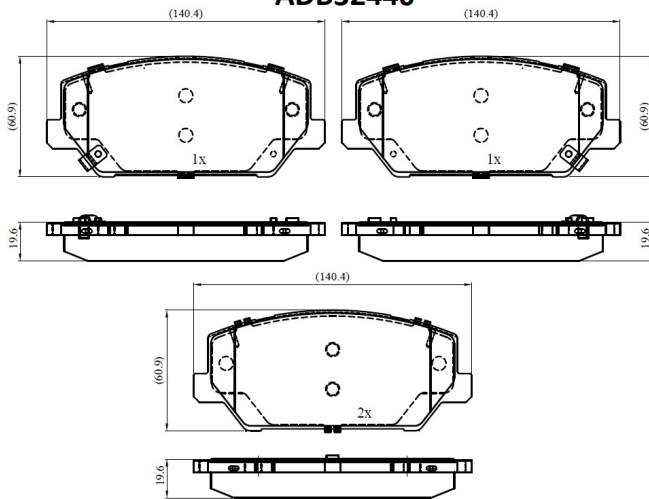

**Make: HYUNDAI**

**Model: i30 FASTBACK**

**Part Number: ADB32440**

**Vehicle Manufacturing/Engine:**

**ADB32440**

**Specifications**

<b>Fitting Position</b>	:	Front
<b>Model Date</b>	:	2017-
<b>Or. Caliper</b>	:	

<b>WVA</b>	:	22855
<b>FMSI</b>	:	
<b>Length</b>	:	140.5
<b>Width</b>	:	61.2
<b>Thickness</b>	:	20