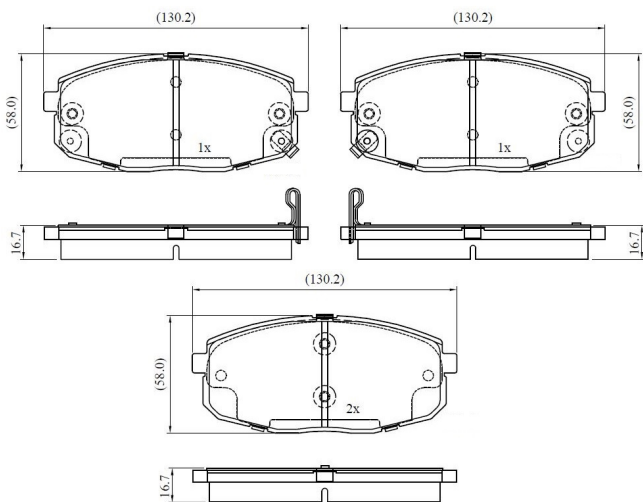

**Make: HYUNDAI**

**Model: i30**

**Part Number: ADB31798**

**Vehicle Manufacturing/Engine:**

**ADB31798**

### Specifications

|                         |   |          |
|-------------------------|---|----------|
| <b>Fitting Position</b> | : | Front    |
| <b>Model Date</b>       | : | 02/08--> |

|                    |   |       |
|--------------------|---|-------|
| <b>Or. Caliper</b> | : | Mando |
| <b>WVA</b>         | : | 23966 |
| <b>FMSI</b>        | : |       |
| <b>Length</b>      | : | 13    |
| <b>Width</b>       | : | 58.2  |
| <b>Thickness</b>   | : | 16.7  |