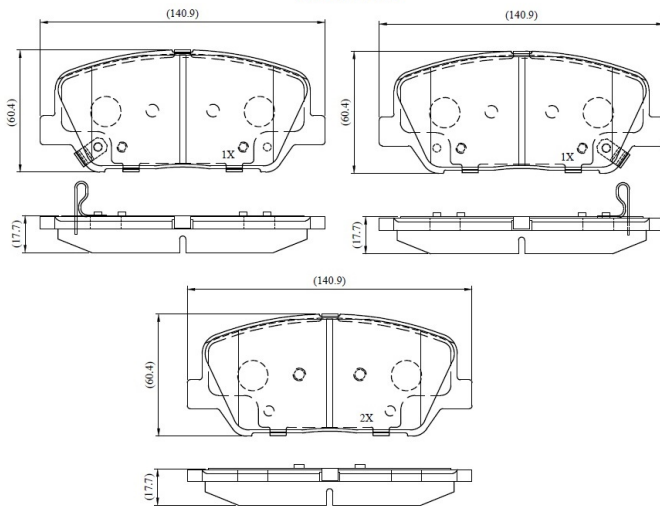

**Make: HYUNDAI**

**Model: i30**

**Part Number: ADB32259**

**Vehicle Manufacturing/Engine:**

**ADB32259**

### Specifications

<b>Fitting Position</b>	:	Front
<b>Model Date</b>	:	2012-
<b>Or. Caliper</b>	:	

<b>WVA</b>	:	2,49,15,24,916
<b>FMSI</b>	:	
<b>Length</b>	:	140.9
<b>Width</b>	:	60.5
<b>Thickness</b>	:	17.7