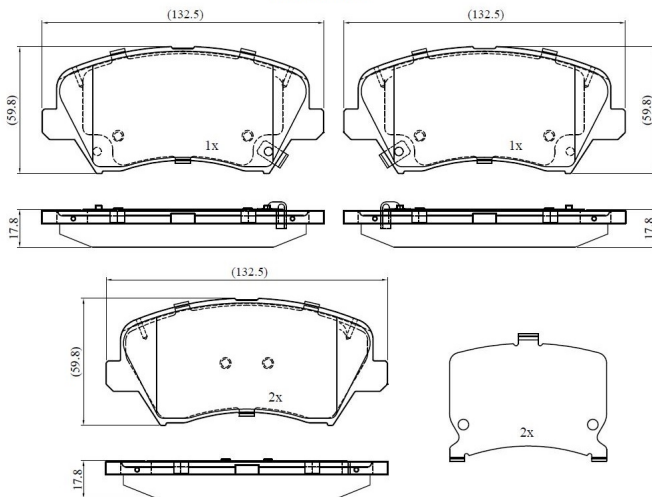

**Make: HYUNDAI**

**Model: i30**

**Part Number: ADB32408**

**Vehicle Manufacturing/Engine:**

**ADB32408**

## Specifications

<b>Fitting Position</b>	:	Front
<b>Model Date</b>	:	2011-2016
<b>Or. Caliper</b>	:	

<b>WVA</b>	:	21532
<b>FMSI</b>	:	
<b>Length</b>	:	132.8
<b>Width</b>	:	59.8
<b>Thickness</b>	:	17.8