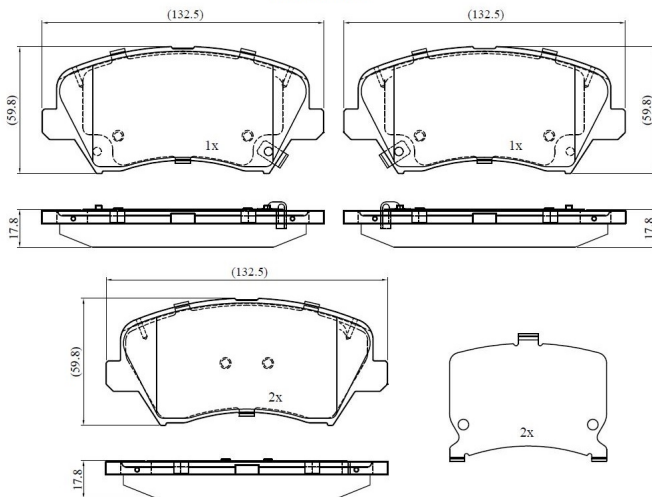

**Make: HYUNDAI**

**Model: i30**

**Part Number: ADB32408**

**Vehicle Manufacturing/Engine:**

**ADB32408**

### Specifications

<b>Fitting Position</b>	:	Front
<b>Model Date</b>	:	2015-
<b>Or. Caliper</b>	:	

<b>WVA</b>	:	21532
<b>FMSI</b>	:	
<b>Length</b>	:	132.8
<b>Width</b>	:	59.8
<b>Thickness</b>	:	17.8