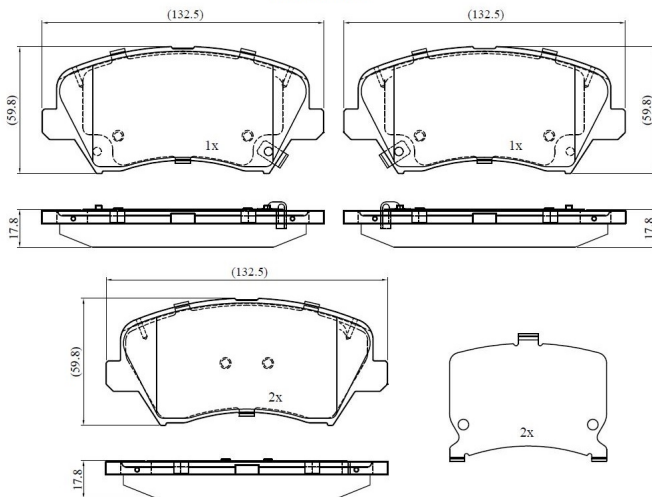

**Make: HYUNDAI**

**Model: i30**

**Part Number: ADB32408**

**Vehicle Manufacturing/Engine:**

**ADB32408**

## Specifications

<b>Fitting Position</b>	:	Front
<b>Model Date</b>	:	2016-
<b>Or. Caliper</b>	:	

<b>WVA</b>	:	21532
<b>FMSI</b>	:	
<b>Length</b>	:	132.8
<b>Width</b>	:	59.8
<b>Thickness</b>	:	17.8