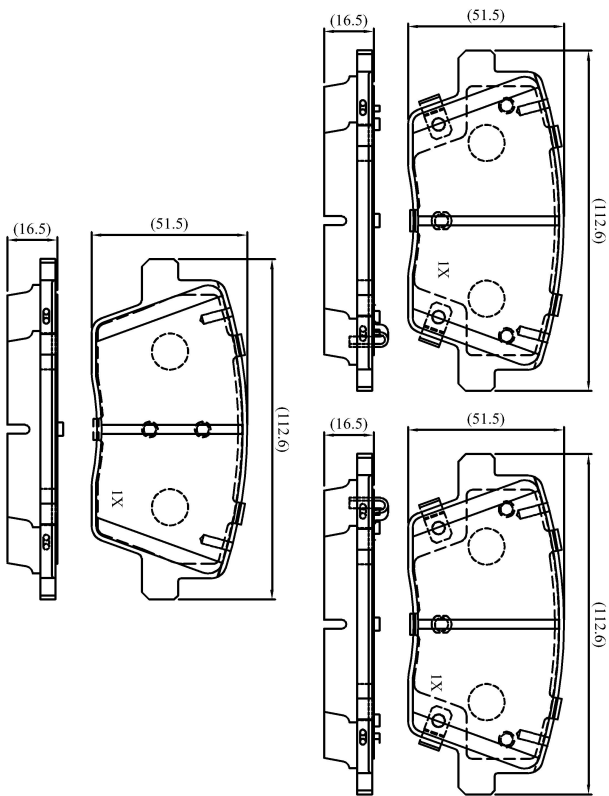

**Make: HYUNDAI**

**Model: i30**

**Part Number: ADB32758**

**Vehicle Manufacturing/Engine:**

ADB32758

## Specifications

<b>Fitting Position</b>	:	Rear
<b>Model Date</b>	:	2017-
<b>Or. Caliper</b>	:	
<b>WVA</b>	:	2,28,76,22,877
<b>FMSI</b>	:	
<b>Length</b>	:	112
<b>Width</b>	:	52
<b>Thickness</b>	:	16.4