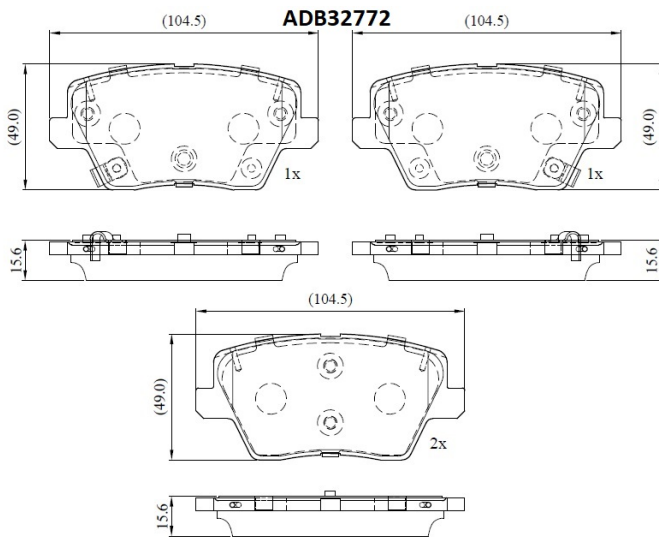

**Make: HYUNDAI**

**Model: i30**

**Part Number: ADB32772**

**Vehicle Manufacturing/Engine:**

### Specifications

<b>Fitting Position</b>	:	Rear
<b>Model Date</b>	:	2020-
<b>Or. Caliper</b>	:	

<b>WVA</b>	:	22,67,52,26,76,22,677
<b>FMSI</b>	:	
<b>Length</b>	:	105
<b>Width</b>	:	49
<b>Thickness</b>	:	16