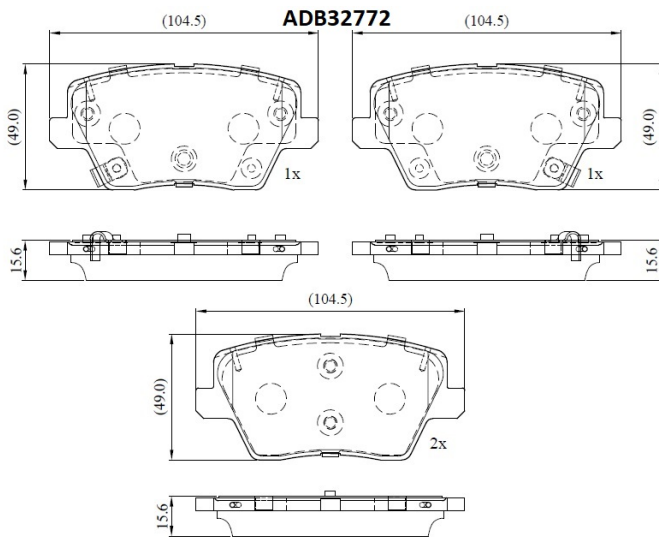

**Make: HYUNDAI**

**Model: i30**

**Part Number: ADB32772**

**Vehicle Manufacturing/Engine:**

### Specifications

<b>Fitting Position</b>	:	Rear
<b>Model Date</b>	:	2016-
<b>Or. Caliper</b>	:	

<b>WVA</b>	:	22,67,52,26,76,22,677
<b>FMSI</b>	:	
<b>Length</b>	:	105
<b>Width</b>	:	49
<b>Thickness</b>	:	16