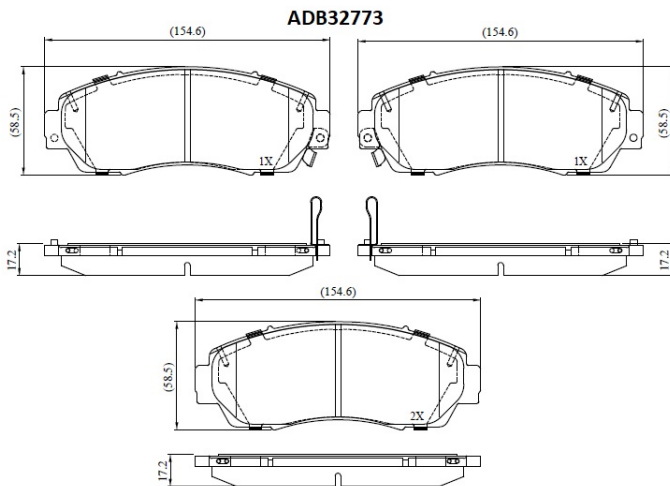

**Make: HYUNDAI**

**Model: i30**

**Part Number: ADB32773**

**Vehicle Manufacturing/Engine:**

## Specifications

<b>Fitting Position</b>	:	Front
<b>Model Date</b>	:	2011-2016
<b>Or. Caliper</b>	:	

<b>WVA</b>	:	25,70,82,57,09,25,710
<b>FMSI</b>	:	
<b>Length</b>	:	132.8
<b>Width</b>	:	60
<b>Thickness</b>	:	18