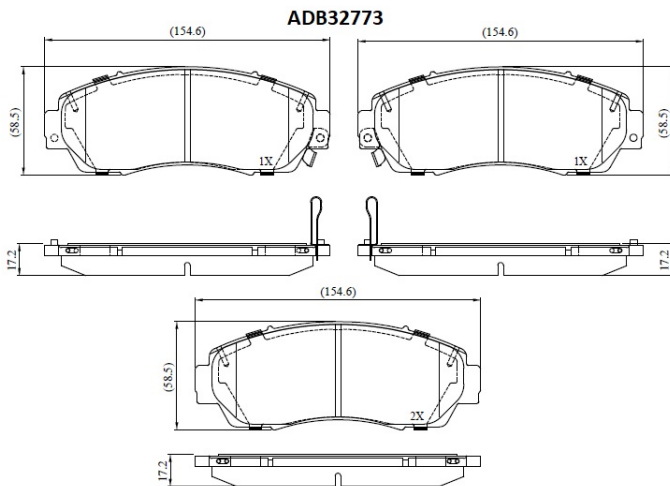

**Make: HYUNDAI**

**Model: i30**

**Part Number: ADB32773**

**Vehicle Manufacturing/Engine:**

### Specifications

<b>Fitting Position</b>	:	Front
<b>Model Date</b>	:	2011-2016
<b>Or. Caliper</b>	:	

<b>WVA</b>	:	25,70,82,57,09,25,710
<b>FMSI</b>	:	
<b>Length</b>	:	132.8
<b>Width</b>	:	60
<b>Thickness</b>	:	18