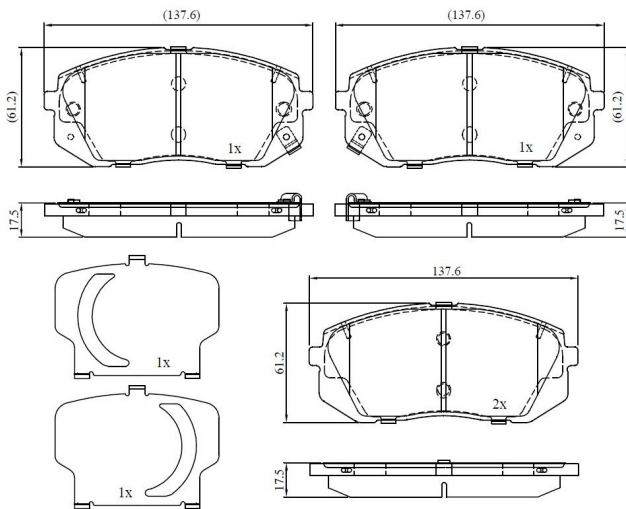

**Make: HYUNDAI**

**Model: i40 I**

**Part Number: ADB32529**

**Vehicle Manufacturing/Engine:**

ADB32529

### Specifications

<b>Fitting Position</b>	:	Front
<b>Model Date</b>	:	2015-

<b>Or. Caliper</b>	:	
<b>WVA</b>	:	24501
<b>FMSI</b>	:	
<b>Length</b>	:	137.8
<b>Width</b>	:	61
<b>Thickness</b>	:	17.6