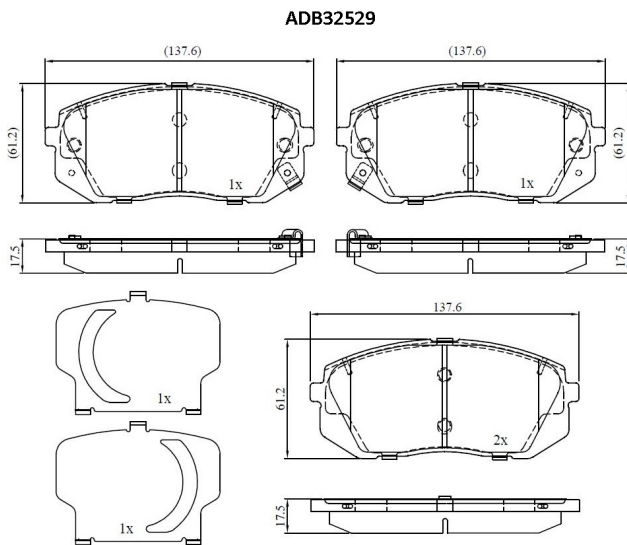

**Make: HYUNDAI**

**Model: i40 I**

**Part Number: ADB32529**

**Vehicle Manufacturing/Engine:**

### Specifications

|                         |   |       |
|-------------------------|---|-------|
| <b>Fitting Position</b> | : | Front |
| <b>Model Date</b>       | : | 2014- |

|                    |   |       |
|--------------------|---|-------|
| <b>Or. Caliper</b> | : |       |
| <b>WVA</b>         | : | 24501 |
| <b>FMSI</b>        | : |       |
| <b>Length</b>      | : | 137.8 |
| <b>Width</b>       | : | 61    |
| <b>Thickness</b>   | : | 17.6  |