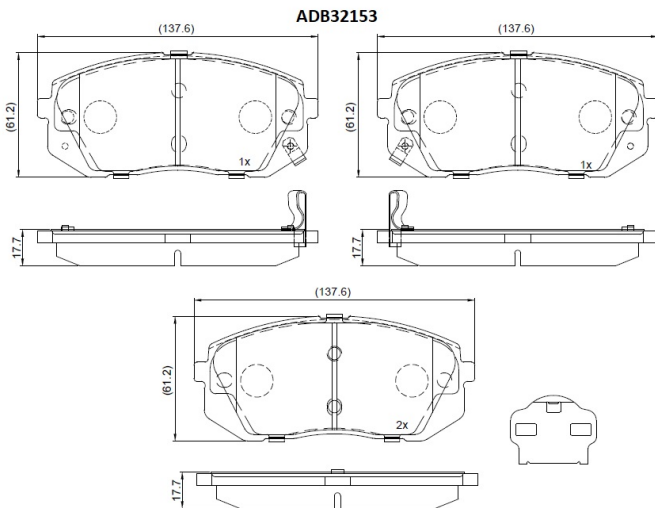

**Make: HYUNDAI**

**Model: i40**

**Part Number: ADB32153**

**Vehicle Manufacturing/Engine:**

### Specifications

<b>Fitting Position</b>	:	Front
<b>Model Date</b>	:	01/12-
<b>Or. Caliper</b>	:	Mando

<b>WVA</b>	:	24501, 25205,25206
<b>FMSI</b>	:	
<b>Length</b>	:	137.6
<b>Width</b>	:	61.2
<b>Thickness</b>	:	17.7