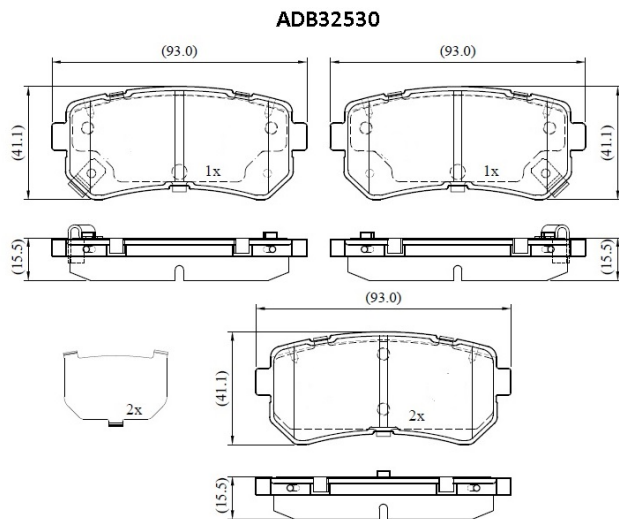

**Make: HYUNDAI**

**Model: ix35**

**Part Number: ADB32530**

**Vehicle Manufacturing/Engine:**

### Specifications

<b>Fitting Position</b>	:	Rear
<b>Model Date</b>	:	2013-
<b>Or. Caliper</b>	:	

<b>WVA</b>	:	2,43,20,25,292
<b>FMSI</b>	:	
<b>Length</b>	:	93.1
<b>Width</b>	:	41
<b>Thickness</b>	:	15.5