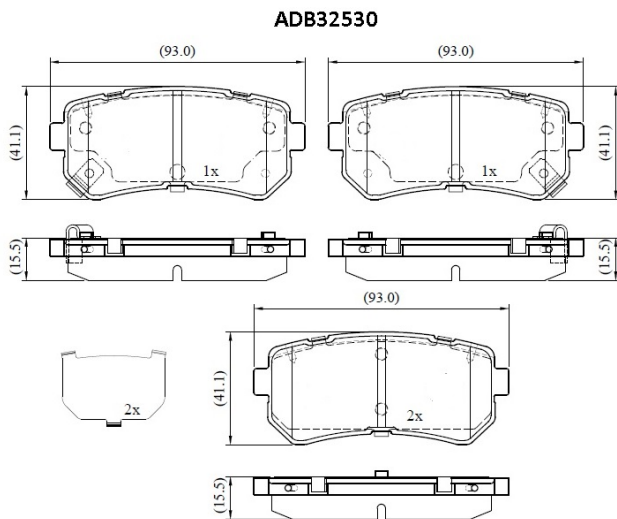

**Make: HYUNDAI**

**Model: ix35**

**Part Number: ADB32530**

**Vehicle Manufacturing/Engine:**

### Specifications

<b>Fitting Position</b>	:	Rear
<b>Model Date</b>	:	2014-2015
<b>Or. Caliper</b>	:	

<b>WVA</b>	:	2,43,20,25,292
<b>FMSI</b>	:	
<b>Length</b>	:	93.1
<b>Width</b>	:	41
<b>Thickness</b>	:	15.5