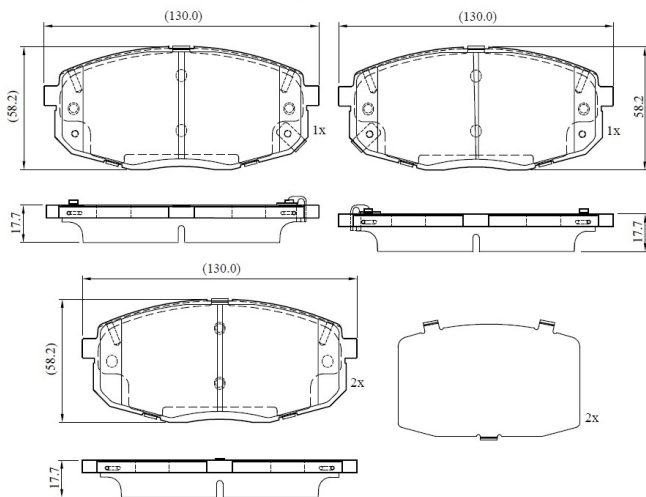

**Make: HYUNDAI**

**Model: KONA**

**Part Number: ADB32759**

**Vehicle Manufacturing/Engine:**

ADB32759

### Specifications

<b>Fitting Position</b>	:	Front
<b>Model Date</b>	:	2018-
<b>Or. Caliper</b>	:	

<b>WVA</b>	:	22,05,22,20,53,22,054
<b>FMSI</b>	:	
<b>Length</b>	:	130
<b>Width</b>	:	58
<b>Thickness</b>	:	17.5