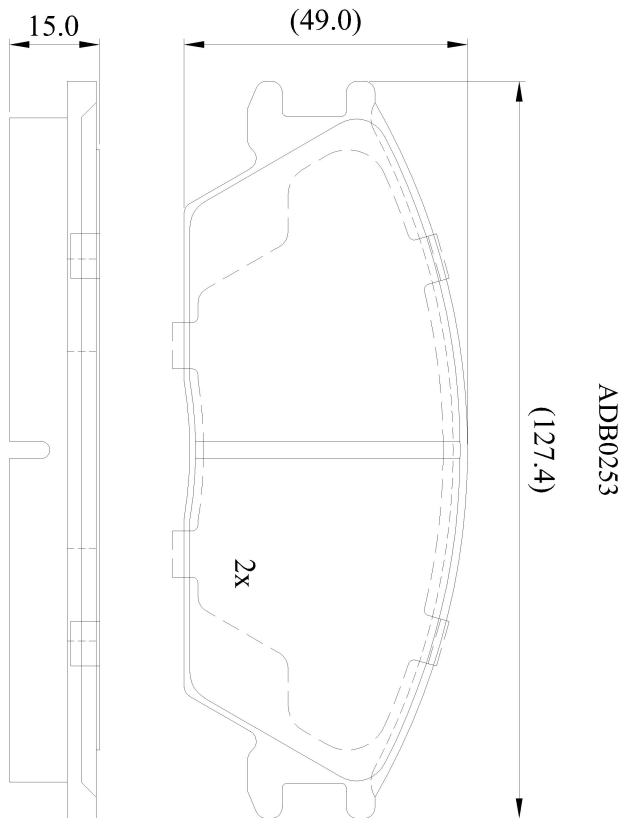

**Make: HYUNDAI**

**Model: Lantra (-> 06/98)**

**Part Number: ADB0253**

**Vehicle Manufacturing/Engine:**

## Specifications

<b>Fitting Position</b>	:	Front
<b>Model Date</b>	:	01/91-06/98
<b>Or. Caliper</b>	:	Akebono
<b>WVA</b>	:	21012
<b>FMSI</b>	:	
<b>Length</b>	:	127.4
<b>Width</b>	:	49
<b>Thickness</b>	:	15