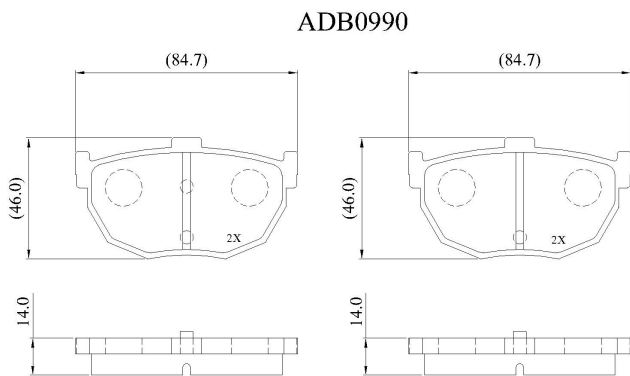

**Make: HYUNDAI**

**Model: Lantra (-> 06/98)**

**Part Number: ADB0990**

**Vehicle Manufacturing/Engine:**

## Specifications

<b>Fitting Position</b>	:	Rear
<b>Model Date</b>	:	01/91-06/98
<b>Or. Caliper</b>	:	Sumitomo
<b>WVA</b>	:	21553
<b>FMSI</b>	:	

<b>Length</b>	:	84.7
<b>Width</b>	:	46
<b>Thickness</b>	:	14