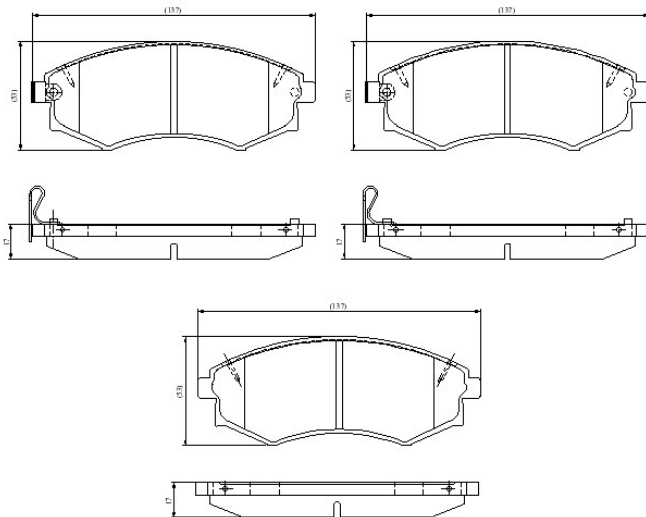

**Make: HYUNDAI**

**Model: Lantra (-> 06/98)**

**Part Number: ADB3227**

**Vehicle Manufacturing/Engine:**

ADB3227

### Specifications

|                         |   |             |
|-------------------------|---|-------------|
| <b>Fitting Position</b> | : | Front       |
| <b>Model Date</b>       | : | 01/91-06/98 |

|                    |   |          |
|--------------------|---|----------|
| <b>Or. Caliper</b> | : | Sumitomo |
| <b>WVA</b>         | : | 21727    |
| <b>FMSI</b>        | : |          |
| <b>Length</b>      | : | 137      |
| <b>Width</b>       | : | 53       |
| <b>Thickness</b>   | : | 17       |