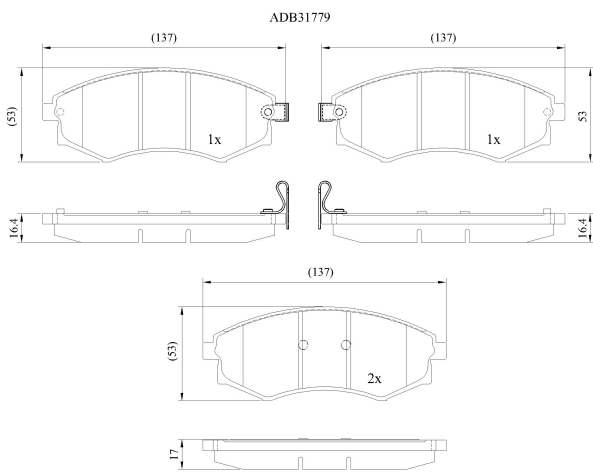

**Make: HYUNDAI**

**Model: Lantra II Wagon**

**Part Number: ADB31779**

**Vehicle Manufacturing/Engine:**

## Specifications

<b>Fitting Position</b>	:	Front
<b>Model Date</b>	:	02/96-->
<b>Or. Caliper</b>	:	Akebono
<b>WVA</b>	:	2,17,25,21,726
<b>FMSI</b>	:	
<b>Length</b>	:	137
<b>Width</b>	:	53
<b>Thickness</b>	:	17