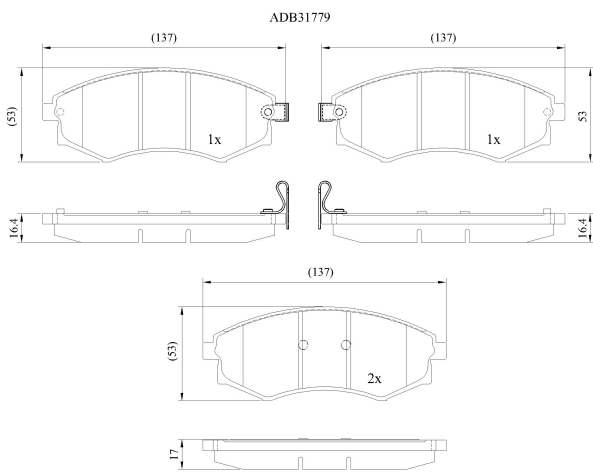

**Make: HYUNDAI**

**Model: Matrix**

**Part Number: ADB31779**

**Vehicle Manufacturing/Engine:**

## Specifications

<b>Fitting Position</b>	:	Front
<b>Model Date</b>	:	06/01-->
<b>Or. Caliper</b>	:	Akebono
<b>WVA</b>	:	2,17,25,21,726
<b>FMSI</b>	:	
<b>Length</b>	:	137
<b>Width</b>	:	53
<b>Thickness</b>	:	17