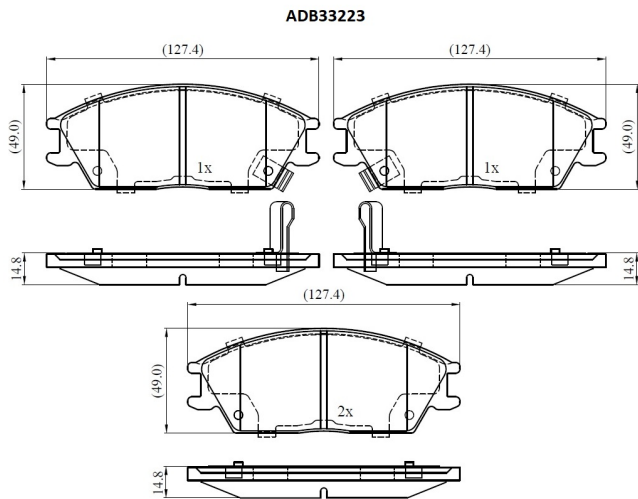

**Make: HYUNDAI**

**Model: PONY / EXCEL Saloon**

**Part Number: ADB33223**

**Vehicle Manufacturing/Engine:**

### Specifications

<b>Fitting Position</b>	:	Front
<b>Model Date</b>	:	1989-1994
<b>Or. Caliper</b>	:	

<b>WVA</b>	:	21012
<b>FMSI</b>	:	
<b>Length</b>	:	127.4
<b>Width</b>	:	49
<b>Thickness</b>	:	14.8