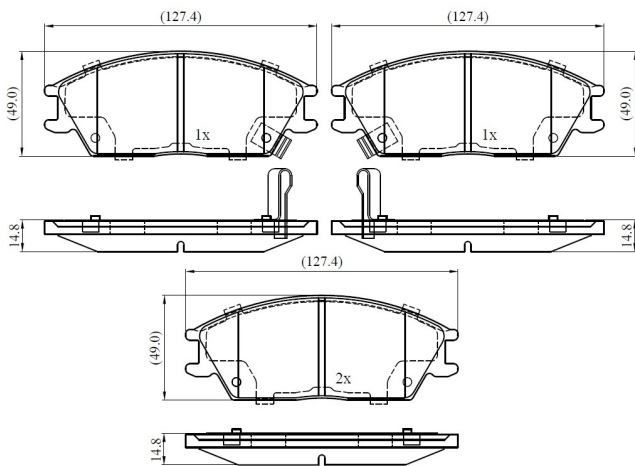

**Make: HYUNDAI**

**Model: PONY / EXCEL Saloon**

**Part Number: ADB33223**

**Vehicle Manufacturing/Engine:**

ADB33223

### Specifications

<b>Fitting Position</b>	:	Front
<b>Model Date</b>	:	1990-1995
<b>Or. Caliper</b>	:	

<b>WVA</b>	:	21012
<b>FMSI</b>	:	
<b>Length</b>	:	127.4
<b>Width</b>	:	49
<b>Thickness</b>	:	14.8