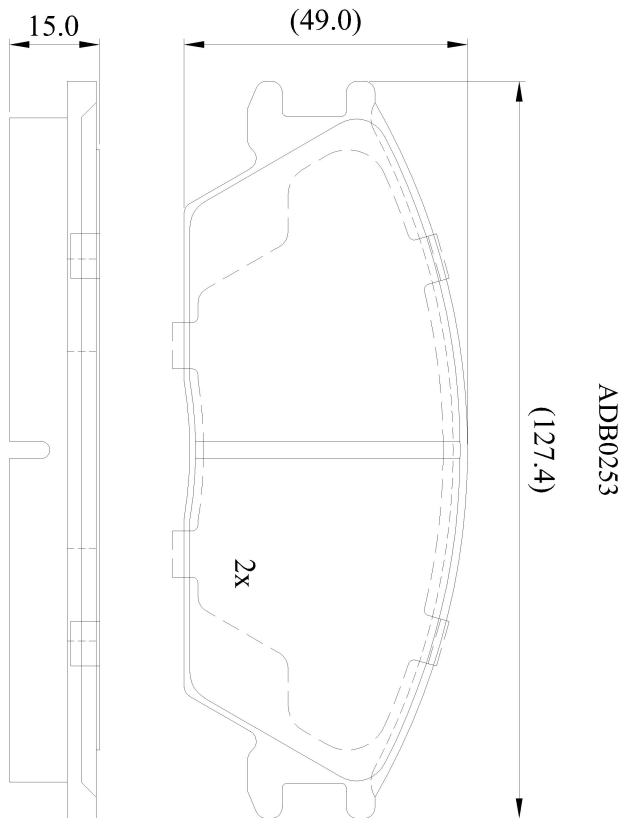

**Make: HYUNDAI**

**Model: Pony / Excel**

**Part Number: ADB0253**

**Vehicle Manufacturing/Engine:**

## Specifications

<b>Fitting Position</b>	:	Front
<b>Model Date</b>	:	01/89-10/94
<b>Or. Caliper</b>	:	Akebono
<b>WVA</b>	:	21012
<b>FMSI</b>	:	
<b>Length</b>	:	127.4
<b>Width</b>	:	49
<b>Thickness</b>	:	15