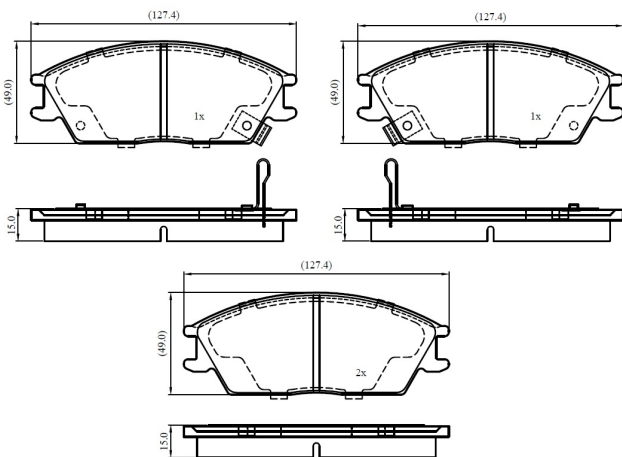

**Make: HYUNDAI**

**Model: S Coupe (YEJ/ UEJ Series)**

**Part Number: ADB3253**

**Vehicle Manufacturing/Engine:**

ADB3253

## Specifications

<b>Fitting Position</b>	:	Front
<b>Model Date</b>	:	01/90-02/91
<b>Or. Caliper</b>	:	Akebono

<b>WVA</b>	:	21012
<b>FMSI</b>	:	
<b>Length</b>	:	127.4
<b>Width</b>	:	49
<b>Thickness</b>	:	15