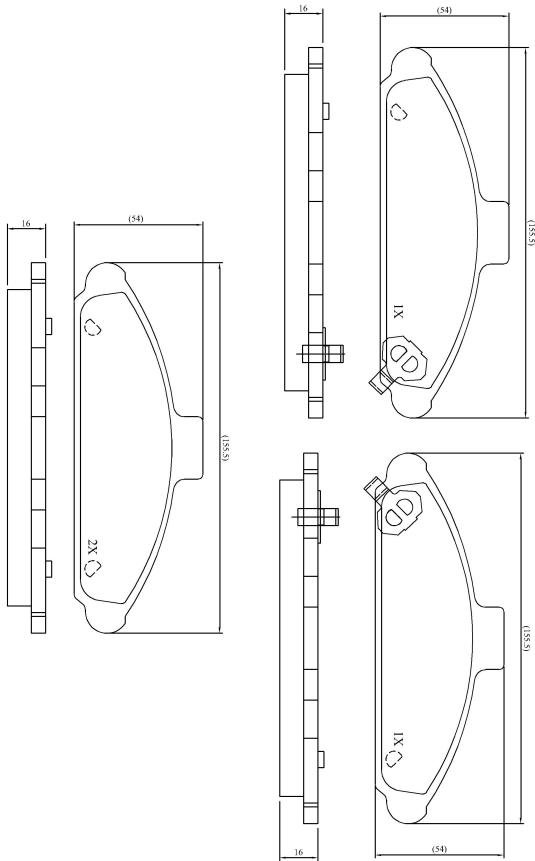

**Make: HYUNDAI**

**Model: S Coupe (YEJ/ UEJ Series)**

**Part Number: ADB3806**

**Vehicle Manufacturing/Engine:**

ADB3806

## Specifications

<b>Fitting Position</b>	:	Front
<b>Model Date</b>	:	02/91-10/95
<b>Or. Caliper</b>	:	Akebono
<b>WVA</b>	:	21529
<b>FMSI</b>	:	
<b>Length</b>	:	155.5
<b>Width</b>	:	54
<b>Thickness</b>	:	16