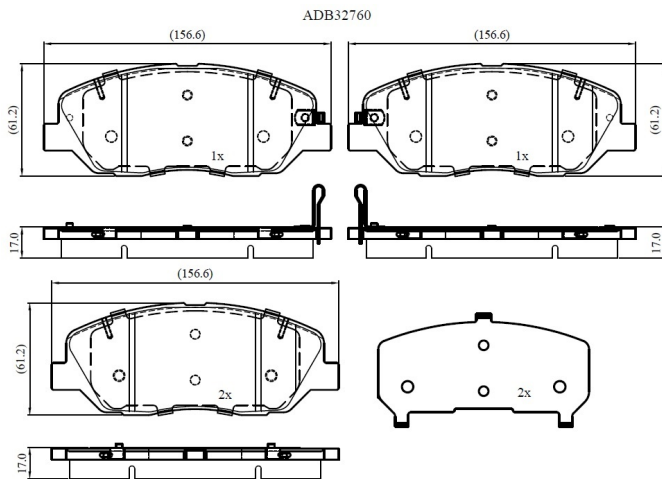

**Make: HYUNDAI**

**Model: SANTA F II**

**Part Number: ADB32760**

**Vehicle Manufacturing/Engine:**

### Specifications

<b>Fitting Position</b>	:	Front
<b>Model Date</b>	:	2009-2012
<b>Or. Caliper</b>	:	
<b>WVA</b>	:	24,35,12,45,68,24,569

<b>FMSI</b>	:	
<b>Length</b>	:	156.6
<b>Width</b>	:	61.2
<b>Thickness</b>	:	16.8