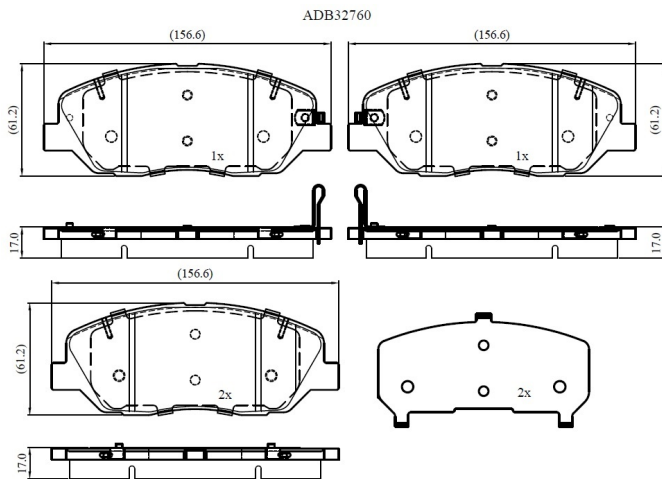

**Make: HYUNDAI**

**Model: SANTA F II**

**Part Number: ADB32760**

**Vehicle Manufacturing/Engine:**

### Specifications

<b>Fitting Position</b>	:	Front
<b>Model Date</b>	:	2006-2009
<b>Or. Caliper</b>	:	
<b>WVA</b>	:	24,35,12,45,68,24,569

<b>FMSI</b>	:	
<b>Length</b>	:	156.6
<b>Width</b>	:	61.2
<b>Thickness</b>	:	16.8